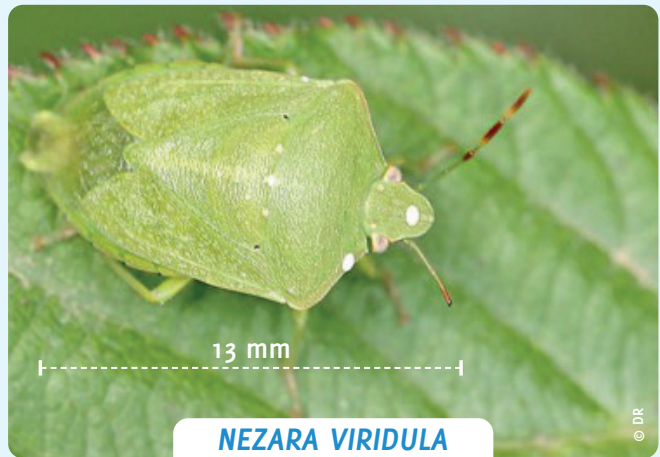

IDENTIFIER LA PUNAISE VERTE PONCTUÉE

1 Identifier LA PUNAISE VERTE PONCTUÉE

NEZARA VIRIDULA
PUNAISE VERTE PONCTUÉE - ŒUFS

© A. Koppert

NEZARA VIRIDULA
PUNAISE VERTE PONCTUÉE - LARVE

© INRA, D. Blancard

NEZARA VIRIDULA
PUNAISE VERTE PONCTUÉE - LARVE

© CAB44, M. Renou

NEZARA VIRIDULA
PUNAISE VERTE PONCTUÉE - ADULTE

© DR

2 Identifier SES DÉGÂTS

© INRA, D. Blancard

© CAB44, M. Renou