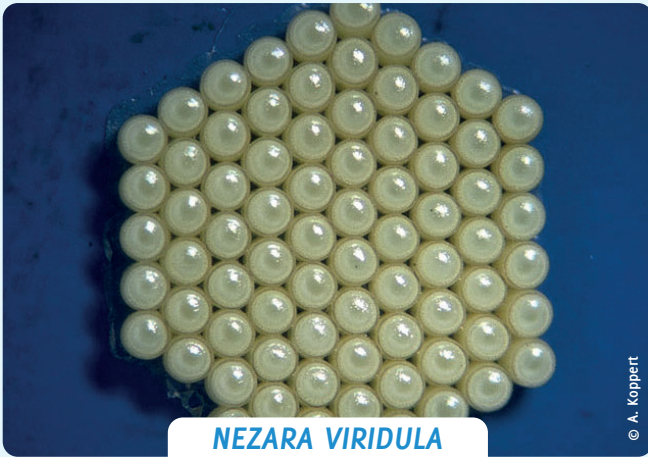

IDENTIFIER LA PUNAISE VERTE PONCTUÉE

1 Identifier LA PUNAISE VERTE PONCTUÉE

NEZARA VIRIDULA
PUNAISE VERTE PONCTUÉE - ŒUFS

© A. Koppert

NEZARA VIRIDULA
PUNAISE VERTE PONCTUÉE - LARVE

© INRA, D. Blancard

NEZARA VIRIDULA
PUNAISE VERTE PONCTUÉE - LARVE

© CAB44, M. Renou

NEZARA VIRIDULA
PUNAISE VERTE PONCTUÉE - ADULTE

© DR

2 Identifier SES DÉGÂTS

© INRA, D. Blancard

© CAB44, M. Renou